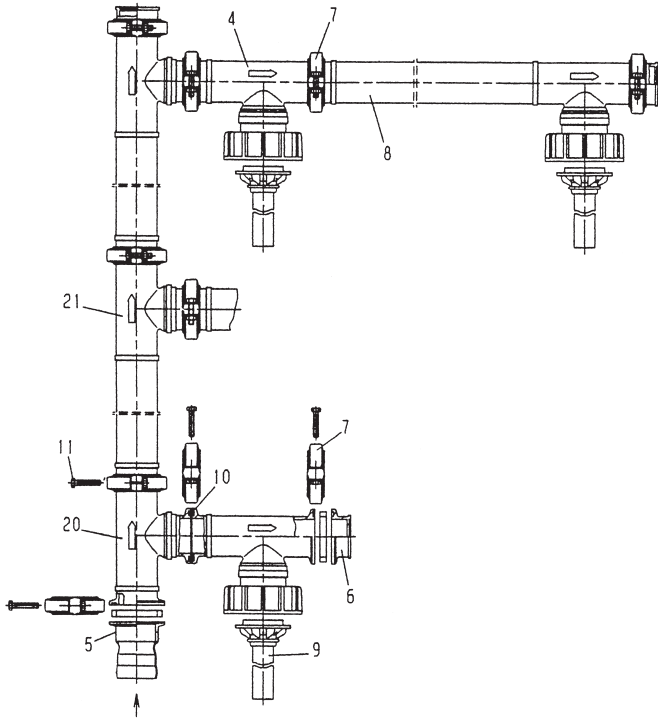

TrioSafe 750/1000 Blockaufbau bis 25 Tanks

Leitung Befüllsystem

Pos.	Benennung	TrioSafe 750		TrioSafe 1000	
		Bestell-Nr.	Bestell-Nr.	Bestell-Nr.	Bestell-Nr.
1	Dichtung Flach, schwarz	72126	72126		
2	Adapter	62150	62150		
3	Überschmutter	71044	71044		
4	T-Stück Füllleitung	72208	72208		
5	Flansch metall Loro X	72134	72134		
6	Blindflansch	72778	72778		
7	Profilscheibe	72138	72138		
8	T-Verbindungsrohr Erw.	79520	79521		
9	Tauchrohr	71087	71088		
10	Dichtung schwarz	72144	72144		
11	Schraube M8 x 50 DIN 933 mit Scheibe DIN 125	72145	72145		
		75184	75184		
12	T-Stück Entlüftung	72140	72140		
13	Endkappe	72141	72141		
14	Inhaltszeiger	61508	61508		
15	Verbindungsrohr Entl. Erw.	79530	72150		
16	Hauptentnahmeteil				
17	Grenzwertgeber	71106	71106		
18	Schnellschlussventil				
18	Erweiterungsset in Fußventil	71107	71108		
20	T-Stück Reihe	72211	72211		
21	T-Verbindungsrohr Reihe	79554	79522		
22	Verbindungsrohr	79530	72150		
23	T-Stück	71109	71109		
24	Entnahmerohr Erw.				
25	Entnahmerohr Reihe	71117	71117		
Klemme Entnahme					
29	Rändelmutter	62115	62115		
30	Schlauchring	62116	62116		
31	Stopfen	62117	62117		