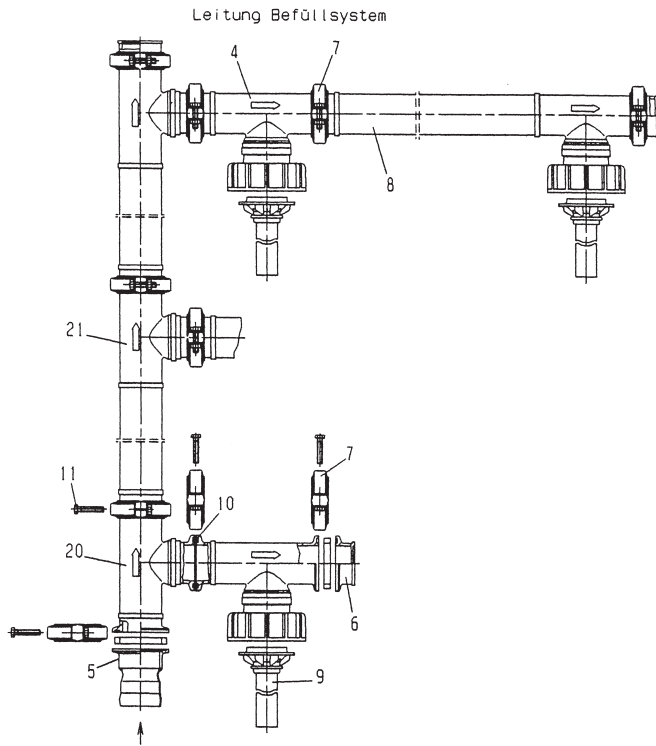

TrioSafe 750/1000 Winkel-/ Eckaufstellung

Pos	Benennung	TrioSafe 750	TrioSafe 1000
		Bestell-Nr	Bestell-Nr
1	Dichtung flach, schwarz	72126	72126
2	Adapter	62150	62150
3	Überwurfmutter	71044	71044
4	T-Stück Füllleitung	72206	72206
5	Flansch metall Loro X	72134	72134
6	Blindflansch	72278	72278
7	Profilschelle	72138	72138
8	T-Verbindungsrohr Erw.	79620	79621
9	Tauchrohr	71067	71068
10	Dichtung schwarz	72144	72144
11	Schraube M8 x 50 DIN 933 mit Scheibe DIN 125	72145	72145
		75184	75184
12	T-Stück Entlüftung	72140	72140
13	Endkappe	72141	72141
14	Inhaltsanzeiger	61005	61005
15	Verbindungsrohr Entl. Erw.	79630	72150
16	Hauptentnahmeeinheit		
17	Grenzverlänger	71106	71106
36	Schnellschließventil		
18	Erweiterungsatz m. Fußventil	71107	71106
20	T-Stück Reihe	72211	72211
21	T-Verbindungsrohr Reihe	79654	79622
22	Verbindungsrohr	79630	72150
23	T-Stück	71109	71109
24	Entnahmerohr Erw.	71117	71117
25	Entnahmerohr Reihe		
Sonderzubehör Winkel/Eckaufbau			
26	T-Verbindungsrohr	79625	79626
27	Verbindungsrohr	71078	71078
28	Verbindungsrohr Erw.	71079	71074