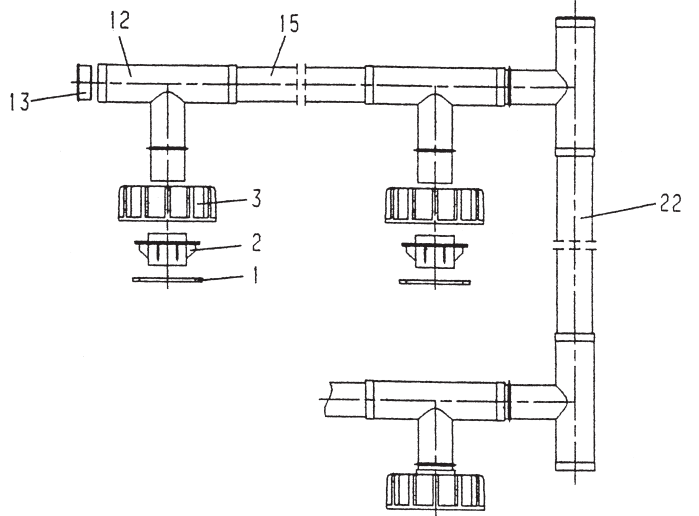

Leitung Entlüftungssystem