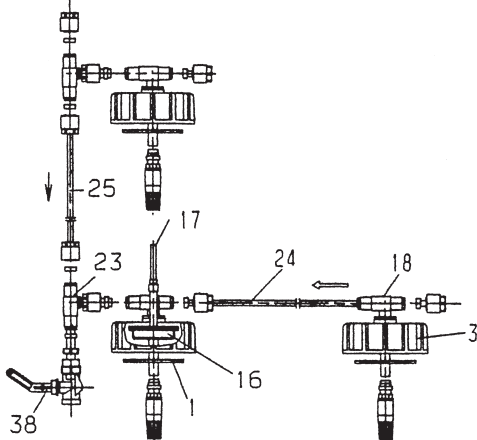

Leitung Entnahmesystem