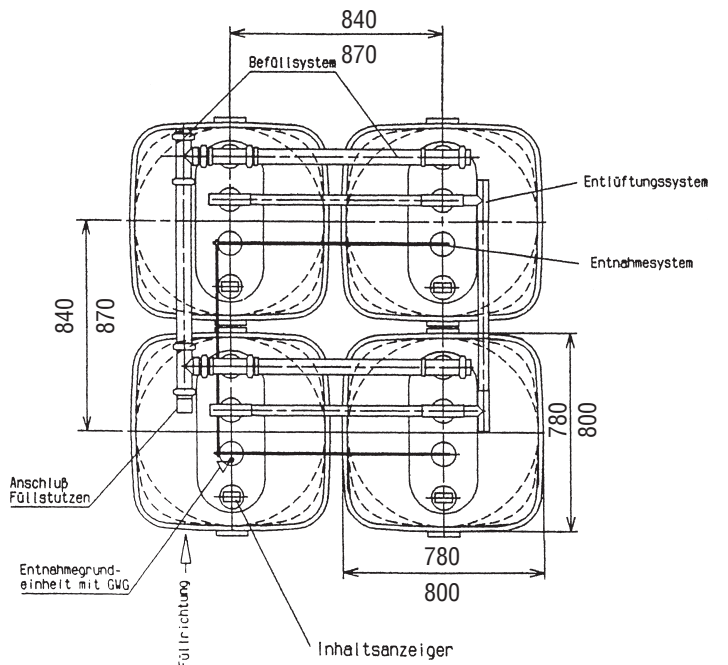

Leitung Entlüftungssystem