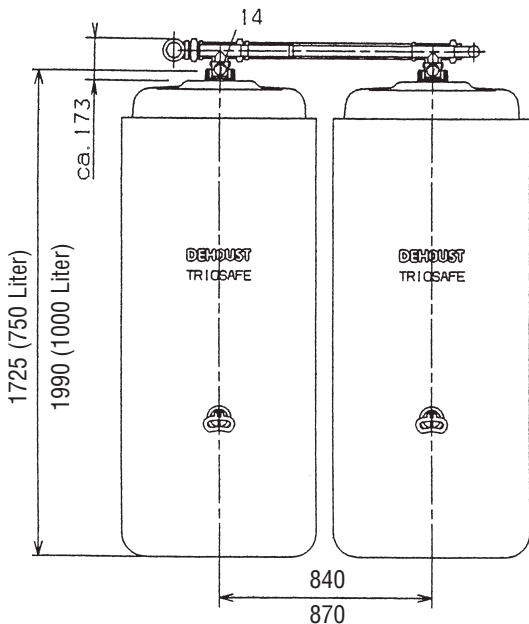

Leitung Entlüftungssystem