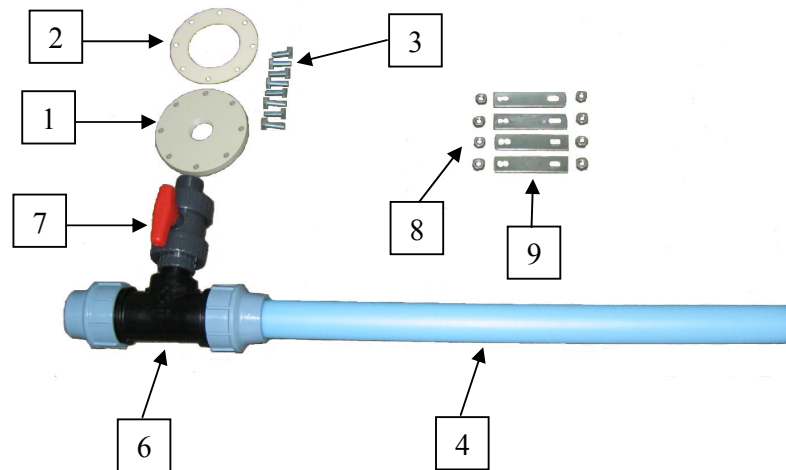

Erweiterungspaket DF

DF

Art.-Nr. 971 570

Für ein PE-Lagertank von 1000 - 4000 Liter.
Zur Erweiterung einer Anlage ab dem dritten Tank

Tankmittenabstände:

PE 1000 DF 870mm

PE 1100 - 2000 DF 760mm

PE 2500 - 4000DF 1035mm

Pos.	Bezeichnung	Art.-Nr.	Stck.
1	PP-Flansch 1 ½"	71611	1
2	Flachdichtung	71041	1
3	Schraube M 10x35	71193	8
4	Rohr Ø 63x920mm	71655	1
6	PP-T-Stück Ø 63mm x 1 ½"	71635	1
7	Kugelhahn IG/AG 1 ½"	71640	1
8	Mutter M 12	72016	8
9	Lasche	71356	4