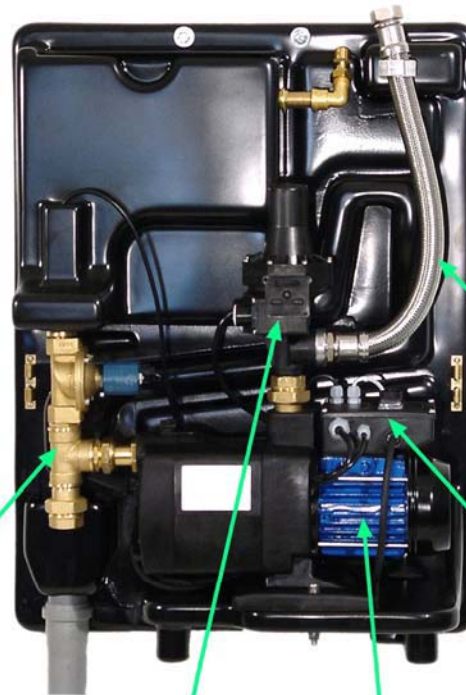

Regent F (Konsole 1)

Ersatzteilliste 04/2004

10943

11629

11211

11146

11251

11246

11198

10194

11250

11252