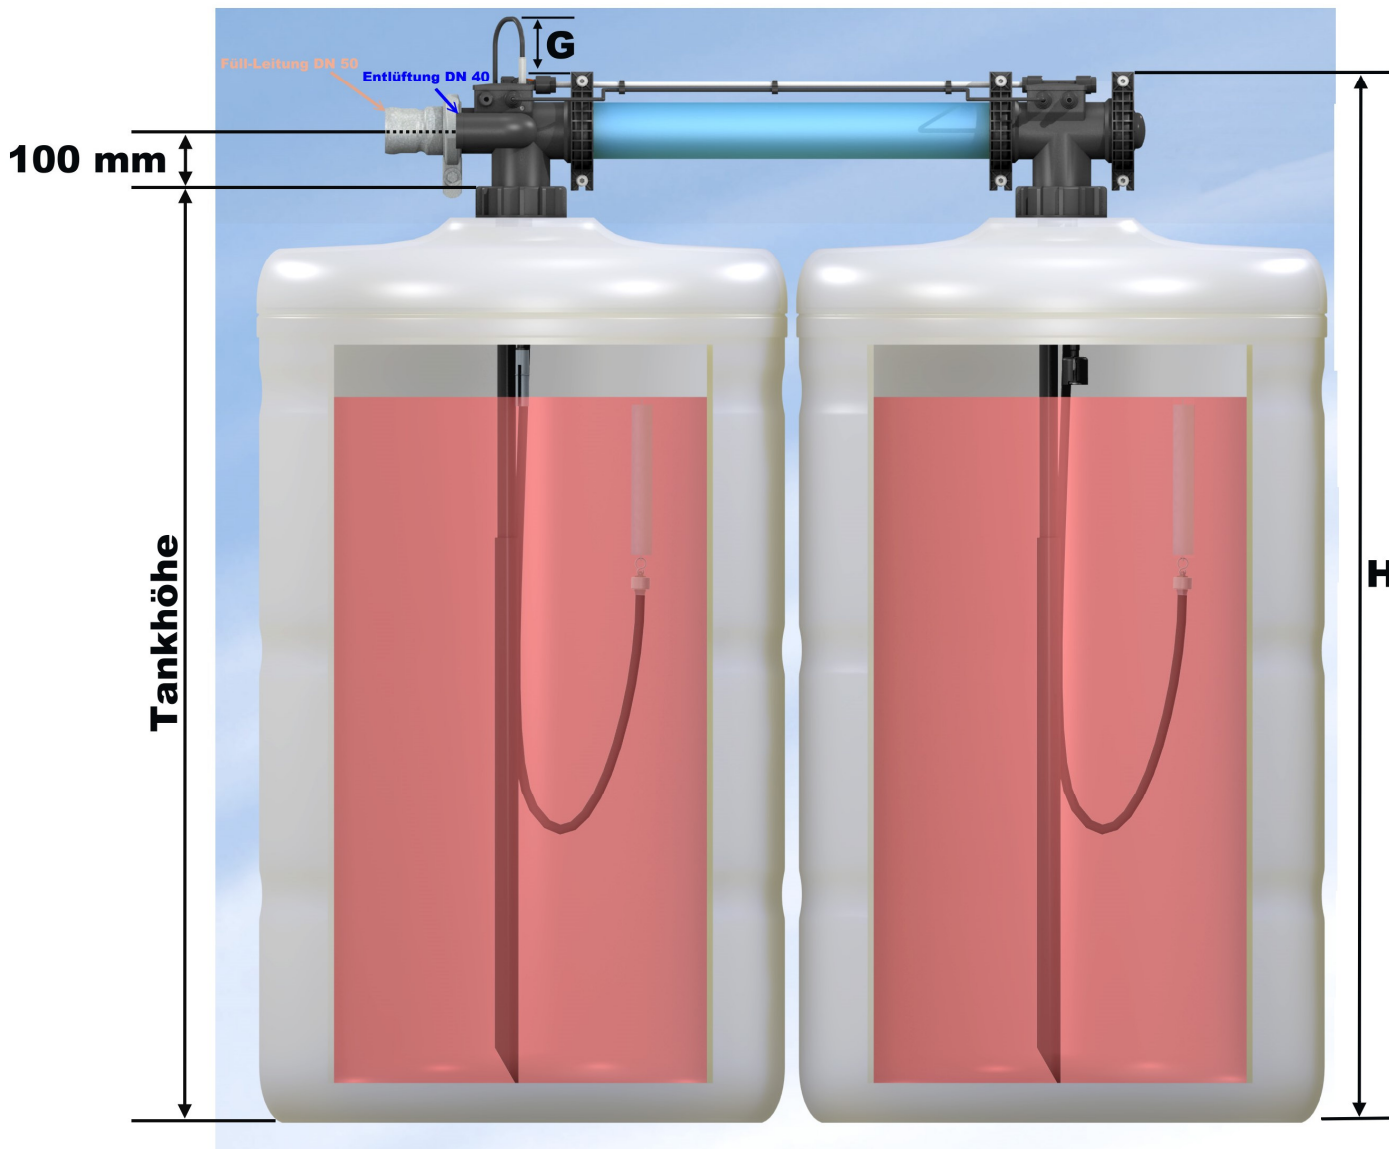

Heizöl-Sicherheitszubehör DE-A-01
Montagehöhe

DEHOUST

www.dehoust.de

	Maße (mm)	
	H	G*
TrioSafe 1500	1.940	100
TrioSafe 1100	1.560	100
TrioSafe 1000	2.190	100
TrioSafe 750	1.910	100
PE-Kombi 1000	1.800	150
PE-Kombi 720	1.400	150

* Maximales Höhenmaß über DE-A-01.
 GWG-Einstellmaß variiert je nach Anzahl der Behälter.